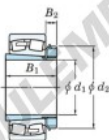

Roulement à rotules sur rouleaux 23180RK-H3180-JTEKT - 23180RK-H3180-JTEKT

<https://www.123roulement.be/roulement-palier/roulement-rouleaux/rotules/23180rk-h3180-jtekt>

Boundary dimensions

Bearing No.	Boundary dimensions (mm)				Basic load ratings (kN)		Limiting speeds (min ⁻¹)	
	d ₁	D	B	r (mm)	C _r	C _{0r}	Greas. lub.	Oil lub.
23180RK-H3180	380	650	200	6	4730	7780	390	520

CARACTÉRISTIQUES PRODUIT

Marque	JTEKT
N° Ean13	3616060792419
Diam. intérieur	380 mm
Diam. extérieur	650 mm
Epaisseur	200 mm
Vitesse limite	390 rpm
Charge dynamique	4730 kN
Charge statique	7780 kN
Conditionnement	1