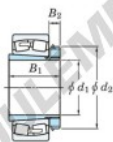

Roulement à rotules sur rouleaux 23080RHAK-H3080-JTEKT - 23080RHAK-H3080-JTEKT

<https://www.123roulement.be/roulement-palier/roulement-rouleaux/rotules/23080rhak-h3080-jtekt>

Boundary dimensions

Bearing No.	Boundary dimensions (mm)				Basic load ratings (kN)		Limiting speeds (min ⁻¹)	
	d ₁	D	B	r (mm)	C _r	C _{0r}	Grease lub.	Oil lub.
23080RHAK-H3080	380	600	148	5	3690	5860	420	560

CARACTÉRISTIQUES PRODUIT

Marque	JTEKT
N° Ean13	3616060792402
Diam. intérieur	380 mm
Diam. intérieur	14.961" inch
Diam. extérieur	600 mm
Diam. extérieur	23.622" inch
Epaisseur	148 mm
Epaisseur	5.827" inch
Vitesse limite	420 rpm
Charge dynamique	3690 kN
Charge statique	5860 kN
Conditionnement	1