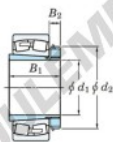

Roulement à rotules sur rouleaux 23276RHAK-H3276-JTEKT - 23276RHAK-H3276-JTEKT

<https://www.123roulement.be/roulement-palier/roulement-rouleaux/rotules/23276rhak-h3276-jtekt>

Boundary dimensions

Bearing No.	Boundary dimensions (mm)				Basic load ratings (kN)		Limiting speeds (min ⁻¹)	
	d ₁	D	B	r (mm)	C _r	C _{0r}	Grease lub.	Oil lub.
23276RHAK-H3276	360	680	240	6	6660	9760	380	510

CARACTÉRISTIQUES PRODUIT

Marque	JTEKT
N° Ean13	3616060792372
Diam. intérieur	360 mm
Diam. extérieur	680 mm
Epaisseur	240 mm
Vitesse limite	380 rpm
Charge dynamique	6660 kN
Charge statique	9760 kN
Conditionnement	1