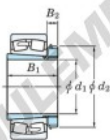

## Roulement à rotules sur rouleaux 23072RHAK-H3072-JTEKT - 23072RHAK-H3072-JTEKT

<https://www.123roulement.be/roulement-palier/roulement-rouleaux/rotules/23072rhak-h3072-jtekt>

Boundary dimensions

| Bearing No.     | Boundary dimensions (mm) |     |     |        | Basic load ratings (kN) |                 | Limiting speeds (min <sup>-1</sup> ) |          |
|-----------------|--------------------------|-----|-----|--------|-------------------------|-----------------|--------------------------------------|----------|
|                 | d1                       | D   | B   | r (mm) | C <sub>r</sub>          | C <sub>0r</sub> | Grease lub.                          | Oil lub. |
| 23072RHAK-H3072 | 340                      | 540 | 134 | 5      | 3040                    | 4770            | 500                                  | 660      |

### CARACTÉRISTIQUES PRODUIT

|                  |               |
|------------------|---------------|
| Marque           | JTEKT         |
| N° Ean13         | 3616060792228 |
| Diam. intérieur  | 340 mm        |
| Diam. extérieur  | 540 mm        |
| Epaisseur        | 134 mm        |
| Vitesse limite   | 500 rpm       |
| Charge dynamique | 3040 kN       |
| Charge statique  | 4770 kN       |
| Conditionnement  | 1             |