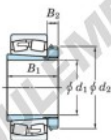

Roulement à rotules sur rouleaux 23168RHAK-H3168-JTEKT - 23168RHAK-H3168-JTEKT

<https://www.123roulement.be/roulement-palier/roulement-rouleaux/rotules/23168rhak-h3168-jtekt>

Boundary dimensions

Bearing No.	Boundary dimensions (mm)				Basic load ratings (kN)		Limiting speeds (min ⁻¹)	
	d _f	D	B	B (mm)	C _r	C _{0r}	Grease lub.	Oil lub.
23168RHAK-H3168	320	580	190	5	4620	6720	480	640

CARACTÉRISTIQUES PRODUIT

Marque	JTEKT
N° Ean13	3616060792150
Diam. intérieur	320 mm
Diam. extérieur	580 mm
Epaisseur	190 mm
Vitesse limite	480 rpm
Charge dynamique	4620 kN
Charge statique	6720 kN
Conditionnement	1