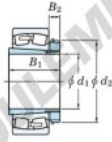

Roulement à rotules sur rouleaux 23264RHAK-H3264-JTEKT - 23264RHAK-H3264-JTEKT

<https://www.123roulement.be/roulement-palier/roulement-rouleaux/rotules/23264rhak-h3264-jtekt>

Boundary dimensions

Bearing No.	Boundary dimensions (mm)				Basic load ratings (kN)		Limiting speeds (min. ⁻¹)	
	d1	D	B	r (mm)	Cr	Cor	Grease lub.	Oil lub.
23264RHAK-H3264	300	580	208	5	5020	7030	490	650

CARACTÉRISTIQUES PRODUIT

Marque	JTEKT
N° Ean13	3616060792105
Diam. intérieur	300 mm
Diam. extérieur	580 mm
Epaisseur	208 mm
Vitesse limite	490 rpm
Charge dynamique	5020 kN
Charge statique	7030 kN
Conditionnement	1