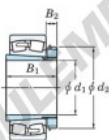

Roulement à rotules sur rouleaux 23064RK-H3064-JTEKT - 23064RK-H3064-JTEKT

<https://www.123roulement.be/roulement-palier/roulement-rouleaux/rotules/23064rk-h3064-jtekt>

Boundary dimensions

CARACTÉRISTIQUES PRODUIT

Marque	JTEKT
N° Ean13	3616060792020
Diam. intérieur	300 mm
Diam. extérieur	480 mm
Epaisseur	121 mm
Vitesse limite	590 rpm
Charge dynamique	2290 kN
Charge statique	3740 kN
Conditionnement	1

contact@123roulement.be

02 808 18 02

CRT4 de Lesquin 60 Rue Du Haut De Sainghin 59273 Fretin FRANCE