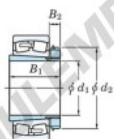

Roulement à rotules sur rouleaux 22260RHAK-H3160-JTEKT - 22260RHAK-H3160-JTEKT

<https://www.123roulement.be/roulement-palier/roulement-rouleaux/rotules/22260rhak-h3160-jtekt>

Boundary dimensions

Bearing No.	Boundary dimensions (mm)				Basic load ratings (kN)		Limiting speeds (min ⁻¹)	
	d ₁	D	B	r (mm)	C _r	C _{0r}	Grease lub.	Oil lub.
22160RRK-H3160	280	500	160	5	3450	5030	500	790

CARACTÉRISTIQUES PRODUIT

Marque	JTEKT
N° Ean13	3616060791962
Diam. intérieur	280 mm
Diam. intérieur	11.024" inch
Diam. extérieur	540 mm
Diam. extérieur	21.26" inch
Epaisseur	140 mm
Epaisseur	5.512" inch
Vitesse limite	550 rpm
Charge dynamique	3320 kN
Charge statique	4360 kN
Conditionnement	1