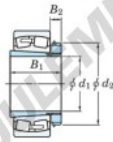

Roulement à rotules sur rouleaux 22356RHAK-H2356-JTEKT - 22356RHAK-H2356-JTEKT

<https://www.123roulement.be/roulement-palier/roulement-rouleaux/rotules/22356rhak-h2356-jtekt>

Boundary dimensions

Bearing No.	Boundary dimensions (mm)			Basic load ratings (kN)	Limiting speeds (min ⁻¹)	
	d ₁	D	B		C ₁₀	C ₀₂
22356RHAK-H2356	260	580	175	6	3930	4910
						530
						710

CARACTÉRISTIQUES PRODUIT

Marque	JTEKT
N° Ean13	3616060791887
Diam. intérieur	260 mm
Diam. extérieur	580 mm
Epaisseur	175 mm
Vitesse limite	530 rpm
Charge dynamique	4390 kN
Charge statique	5260 kN
Conditionnement	1