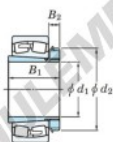

Roulement à rotules sur rouleaux 23256RK-H2356-JTEKT - 23256RK-H2356-JTEKT

<https://www.123roulement.be/roulement-palier/roulement-rouleaux/rotules/23256rk-h2356-jtekt>

Boundary dimensions

Bearing No.	Boundary dimensions (mm)				Basic load ratings (kN)		Limiting speeds (min ⁻¹)	
	d1	D	B	r (max)	Cr	Cor	Grease lub.	Oil lub.
23256RK-H2356	260	500	176	5	3370	4910	610	820

CARACTÉRISTIQUES PRODUIT

Marque	JTEKT
N° Ean13	3616060791849
Diam. intérieur	260 mm
Diam. extérieur	500 mm
Epaisseur	176 mm
Vitesse limite	610 rpm
Charge dynamique	3370 kN
Charge statique	4910 kN
Conditionnement	1