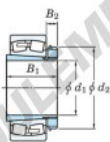

## Roulement à rotules sur rouleaux 22256RK-H3156-JTEKT - 22256RK-H3156-JTEKT

<https://www.123roulement.be/roulement-palier/roulement-rouleaux/rotules/22256rk-h3156-jtekt>

Boundary dimensions

Bearing No.	Boundary dimensions (mm)				Basic load ratings (kN)		Limiting speeds (min <sup>-1</sup> )	
	d1	D	B	r (mm)	Cr	Cor	Grease lub.	Oil lub.
22156RHAK-H3156	260	450	148	5	2340	4200	650	870

### CARACTÉRISTIQUES PRODUIT

Marque	JTEKT
N° Ean13	3616060791825
Diam. intérieur	260 mm
Diam. intérieur	10.236" inch
Diam. extérieur	500 mm
Diam. extérieur	19.685" inch
Epaisseur	130 mm
Epaisseur	5.118" inch
Vitesse limite	610 rpm
Charge dynamique	2640 kN
Charge statique	3380 kN
Conditionnement	1