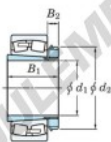

Roulement à rotules sur rouleaux 23156RRK-H3156-JTEKT - 23156RRK-H3156-JTEKT

<https://www.123roulement.be/roulement-palier/roulement-rouleaux/rotules/23156rrk-h3156-jtekt>

Boundary dimensions

Bearing No.	Boundary dimensions (mm)				Basic load ratings (kN)		Limiting speeds (min. 1)	
	d1	D	B	b	Cr	Cor	Grease lub.	Oil lub.
23056RHK-H3056	260	420	106	4	1940	2950	700	940

CARACTÉRISTIQUES PRODUIT

Marque	JTEKT
N° Ean13	3616060791801
Diam. intérieur	260 mm
Diam. extérieur	460 mm
Epaisseur	146 mm
Vitesse limite	660 rpm
Charge dynamique	2910 kN
Charge statique	4160 kN
Conditionnement	1