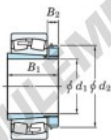

## Roulement à rotules sur rouleaux 22352RHAK-H2352-JTEKT - 22352RHAK-H2352-JTEKT

<https://www.123roulement.be/roulement-palier/roulement-rouleaux/rotules/22352rhak-h2352-jtekt>

Boundary dimensions

Bearing No.	Boundary dimensions (mm)				Basic load ratings (kN)		Limiting speeds (min <sup>-1</sup> )	
	d1	D	B	r (mm)	C <sub>r</sub>	C <sub>0r</sub>	Grease lub.	Oil lub.
22352RHAK-H2352	240	540	165	6	3900	4620	580	780

### CARACTÉRISTIQUES PRODUIT

Marque	JTEKT
N° Ean13	3616060791764
Diam. intérieur	240 mm
Diam. extérieur	540 mm
Epaisseur	165 mm
Vitesse limite	580 rpm
Charge dynamique	3900 kN
Charge statique	4620 kN
Conditionnement	1