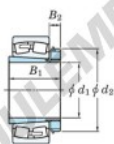

## Roulement à rotules sur rouleaux 22252RK-H3152-JTEKT - 22252RK-H3152-JTEKT

<https://www.123roulement.be/roulement-palier/roulement-rouleaux/rotules/22252rk-h3152-jtekt>

Boundary dimensions

Bearing No.	Boundary dimensions (mm)				Basis load ratings (kN)		Limiting speeds (min <sup>-1</sup> )	
	d1	D	B	z(mm)	Cr	C0r	Grease lub.	Oil lub.
22252RK+H3152	240	480	130	5	2800	3460	650	870

### CARACTÉRISTIQUES PRODUIT

Marque	JTEKT
N° Ean13	3616060791726
Diam. intérieur	240 mm
Diam. extérieur	480 mm
Epaisseur	130 mm
Vitesse limite	650 rpm
Charge dynamique	2800 kN
Charge statique	3460 kN
Conditionnement	1