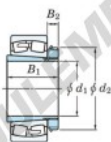

Roulement à rotules sur rouleaux 22252RHAK-H3152-JTEKT - 22252RHAK-H3152-JTEKT

<https://www.123roulement.be/roulement-palier/roulement-rouleaux/rotules/22252rhak-h3152-jtekt>

Boundary dimensions

Bearing No.	Boundary dimensions (mm)				Basic load ratings (kN)		Limiting speeds (min ⁻¹)	
	d1	D	B	b	C _r	C _{0P}	Grease lub.	Oil lub.
22252RHAK-H3152	240	480	130	5	2790	3430	650	870

CARACTÉRISTIQUES PRODUIT

Marque	JTEKT
N° Ean13	3616060791719
Diam. intérieur	240 mm
Diam. extérieur	480 mm
Epaisseur	130 mm
Vitesse limite	650 rpm
Charge dynamique	2790 kN
Charge statique	3430 kN
Conditionnement	1