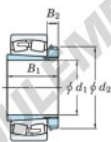

## Roulement à rotules sur rouleaux 23152RRK-H3152-JTEKT - 23152RRK-H3152-JTEKT

<https://www.123roulement.be/roulement-palier/roulement-rouleaux/rotules/23152rrk-h3152-jtekt>

Boundary dimensions

Bearing No.	Boundary dimensions (mm)				Basic load ratings (kN)		Limiting speeds (min <sup>-1</sup> )	
	d1	D	B	r/min	Cr	C0r	Grease lub.	Oil lub.
23152RRK-H3152	240	440	144	4	2760	3850	710	940

### CARACTÉRISTIQUES PRODUIT

Marque	JTEKT
N° Ean13	3616060791696
Diam. intérieur	240 mm
Diam. extérieur	440 mm
Epaisseur	144 mm
Vitesse limite	710 rpm
Charge dynamique	2760 kN
Charge statique	3850 kN
Conditionnement	1