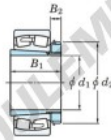

Roulement à rotules sur rouleaux 23052RHAK-H3052-JTEKT - 23052RHAK-H3052-JTEKT

<https://www.123roulement.be/roulement-palier/roulement-rouleaux/rotules/23052rhak-h3052-jtekt>

Boundary dimensions

CARACTÉRISTIQUES PRODUIT

Marque	JTEKT
N° Ean13	3616060791689
Diam. intérieur	240 mm
Diam. extérieur	400 mm
Epaisseur	104 mm
Vitesse limite	760 rpm
Charge dynamique	1850 kN
Charge statique	2720 kN
Conditionnement	1

contact@123roulement.be

02 808 18 02

CRT4 de Lesquin 60 Rue Du Haut De Sainghin 59273 Fretin FRANCE