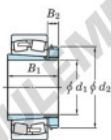

Roulement à rotules sur rouleaux 22348RHAK-H2348-JTEKT - 22348RHAK-H2348-JTEKT

<https://www.123roulement.be/roulement-palier/roulement-rouleaux/rotules/22348rhak-h2348-jtekt>

Boundary dimensions

CARACTÉRISTIQUES PRODUIT

Marque	JTEKT
N° Ean13	3616060791658
Diam. intérieur	220 mm
Diam. extérieur	500 mm
Epaisseur	155 mm
Vitesse limite	650 rpm
Charge dynamique	3400 kN
Charge statique	3990 kN
Conditionnement	1

contact@123roulement.be

02 808 18 02

CRT4 de Lesquin 60 Rue Du Haut De Sainghin 59273 Fretin FRANCE