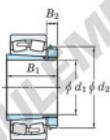

Roulement à rotules sur rouleaux 22348RHAK-H2348-JTEKT - 22348RHAK-H2348-JTEKT

<https://www.123roulement.be/roulement-palier/roulement-rouleaux/rotules/22348rhak-h2348-jtekt>

Boundary dimensions

CARACTÉRISTIQUES PRODUIT

Marque	JTEKT
N° Ean13	3616060791658
Diam. intérieur	220 mm
Diam. extérieur	500 mm
Epaisseur	155 mm
Vitesse limite	650 rpm
Charge dynamique	3400 kN
Charge statique	3990 kN
Conditionnement	1

contact@123roulement.be

02 808 18 02

CRT4 de Lesquin 60 Rue Du Haut De Sainghin 59273 Fretin FRANCE