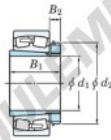

Roulement à rotules sur rouleaux 22348RHAK-H2348-JTEKT - 22348RHAK-H2348-JTEKT

<https://www.123roulement.be/roulement-palier/roulement-rouleaux/rotules/22348rhak-h2348-jtekt>

Boundary dimensions

CARACTÉRISTIQUES PRODUIT

Marque	JTEKT
N° Ean13	3616060791658
Diam. intérieur	220 mm
Diam. extérieur	500 mm
Epaisseur	155 mm
Vitesse limite	650 rpm
Charge dynamique	3400 kN
Charge statique	3990 kN
Conditionnement	1

contact@123roulement.be

02 808 18 02

CRT4 de Lesquin 60 Rue Du Haut De Sainghin 59273 Fretin FRANCE