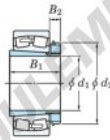

Roulement à rotules sur rouleaux 22348RHAK-H2348-JTEKT - 22348RHAK-H2348-JTEKT

<https://www.123roulement.be/roulement-palier/roulement-rouleaux/rotules/22348rhak-h2348-jtekt>

Boundary dimensions

CARACTÉRISTIQUES PRODUIT

Marque	JTEKT
N° Ean13	3616060791658
Diam. intérieur	220 mm
Diam. extérieur	500 mm
Epaisseur	155 mm
Vitesse limite	650 rpm
Charge dynamique	3400 kN
Charge statique	3990 kN
Conditionnement	1

contact@123roulement.be

02 808 18 02

CRT4 de Lesquin 60 Rue Du Haut De Sainghin 59273 Fretin FRANCE