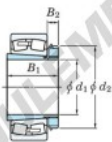

## Roulement à rotules sur rouleaux 22248RK-H3148-JTEKT - 22248RK-H3148-JTEKT

<https://www.123roulement.be/roulement-palier/roulement-rouleaux/rotules/22248rk-h3148-jtekt>

Boundary dimensions

| Bearing No.   | Boundary dimensions (mm) |     |     |        | Basic load ratings (kN) |                 | Limiting speeds (min <sup>-1</sup> ) |          |
|---------------|--------------------------|-----|-----|--------|-------------------------|-----------------|--------------------------------------|----------|
|               | d <sub>1</sub>           | D   | B   | r (mm) | C <sub>r</sub>          | C <sub>0r</sub> | Grease lub.                          | Oil lub. |
| 22248RK-H3148 | 220                      | 440 | 120 | 4      | 2390                    | 2940            | 730                                  | 970      |

### CARACTÉRISTIQUES PRODUIT

|                  |               |
|------------------|---------------|
| Marque           | JTEKT         |
| N° Ean13         | 3616060791603 |
| Diam. intérieur  | 220 mm        |
| Diam. extérieur  | 440 mm        |
| Epaisseur        | 120 mm        |
| Vitesse limite   | 730 rpm       |
| Charge dynamique | 2390 kN       |
| Charge statique  | 2940 kN       |
| Conditionnement  | 1             |