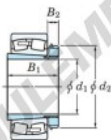

Roulement à rotules sur rouleaux 23948RK-H3948-JTEKT - 23948RK-H3948-JTEKT

<https://www.123roulement.be/roulement-palier/roulement-rouleaux/rotules/23948rk-h3948-jtekt>

Boundary dimensions

Bearing No.	Boundary dimensions (mm)				Basic load ratings (kN)		Limiting speeds (min ⁻¹)	
	d ₁	D	B	r (mm)	C _r	C ₁₀	Grease lub.	Oil lub.
23948RK-H3948	220	320	60	2.1	814	1380	940	1300

CARACTÉRISTIQUES PRODUIT

Marque	JTEKT
N° Ean13	3616060791559
Diam. intérieur	220 mm
Diam. extérieur	320 mm
Epaisseur	60 mm
Vitesse limite	940 rpm
Charge dynamique	814 kN
Charge statique	1380 kN
Conditionnement	1