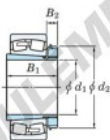

Roulement à rotules sur rouleaux 22244RHAK-H2344-JTEKT - 22244RHAK-H2344-JTEKT

<https://www.123roulement.be/roulement-palier/roulement-rouleaux/rotules/22244rhak-h2344-jtekt>

Boundary dimensions

Bearing No.	Boundary dimensions (mm)				Basic load ratings (kN)		Limiting speeds (min ⁻¹)	
	d ₁	D	B	(mm)	C _r	C _{0r}	Grease lub.	Oil lub.
22244RHAK-H2344	200	460	145	5	2960	3470	730	970

CARACTÉRISTIQUES PRODUIT

Marque	JTEKT
N° Ean13	3616060791535
Diam. intérieur	200 mm
Diam. extérieur	460 mm
Epaisseur	145 mm
Vitesse limite	970 rpm
Charge dynamique	2960 kN
Charge statique	3470 kN
Conditionnement	1