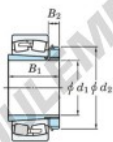

## Roulement à rotules sur rouleaux 23144RHAK-H3144-JTEKT - 23144RHAK-H3144-JTEKT

<https://www.123roulement.be/roulement-palier/roulement-rouleaux/rotules/23144rhak-h3144-jtekt>

Boundary dimensions

Bearing No.	Boundary dimensions (mm)				Basic load ratings (kN)		Limiting speeds (min <sup>-1</sup> )	
	d1	D	B	r (mm)	Cr	CDr	Grease lub.	Oil lub.
23144RHAK-H3144	200	370	120	4	2000	2790	870	1200

### CARACTÉRISTIQUES PRODUIT

Marque	JTEKT
N° Ean13	3616060791498
Diam. intérieur	200 mm
Diam. intérieur	7.874" inch
Diam. extérieur	370 mm
Diam. extérieur	14.567" inch
Epaisseur	120 mm
Epaisseur	4.724" inch
Vitesse limite	2000 rpm
Poids	2790 g
Charge dynamique	870 kN
Charge statique	1200 kN
Conditionnement	1