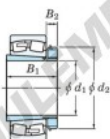

Roulement à rotules sur rouleaux 23044RK-H3044-JTEKT - 23044RK-H3044-JTEKT

<https://www.123roulement.be/roulement-palier/roulement-rouleaux/rotules/23044rk-h3044-jtekt>

Boundary dimensions

Bearing No.	Boundary dimensions (mm)				Basic load ratings (kN)		Limiting speeds (min ⁻¹)	
	d1	D	B	r (mm)	C0	C0r	Grease lub.	Oil lub.
23044RK-H3044	200	340	90	3	1230	1890	940	1300

CARACTÉRISTIQUES PRODUIT

Marque	JTEKT
N° Ean13	3616060791467
Diam. intérieur	200 mm
Diam. extérieur	340 mm
Epaisseur	90 mm
Vitesse limite	940 rpm
Poids	1890 g
Charge dynamique	1230 kN
Charge statique	1890 kN
Conditionnement	1