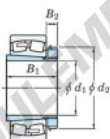

Roulement à rotules sur rouleaux 23044RK-H3044-JTEKT - 23044RK-H3044-JTEKT

<https://www.123roulement.be/roulement-palier/roulement-rouleaux/rotules/23044rk-h3044-jtekt>

Boundary dimensions

CARACTÉRISTIQUES PRODUIT

Marque	JTEKT
N° Ean13	3616060791467
Diam. intérieur	200 mm
Diam. extérieur	340 mm
Epaisseur	90 mm
Vitesse limite	940 rpm
Poids	1890 g
Charge dynamique	1230 kN
Charge statique	1890 kN
Conditionnement	1

contact@123roulement.be

02 808 18 02

CRT4 de Lesquin 60 Rue Du Haut De Sainghin 59273 Fretin FRANCE