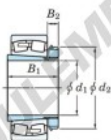

Roulement à rotules sur rouleaux 23040RK-H3040-JTEKT - 23040RK-H3040-JTEKT

<https://www.123roulement.be/roulement-palier/roulement-rouleaux/rotules/23040rk-h3040-jtekt>

Boundary dimensions

Bearing No.	Boundary dimensions (mm)			Basic load ratings (kN)	Limiting speeds (min⁻¹)			
	d1	D	B		Cr	C0r	Grease lub.	Oil lub.
23040RK-H3040	180	310	82	2.1	1120	1670	1000	1400

CARACTÉRISTIQUES PRODUIT

Marque	JTEKT
N° Ean13	3616060791351
Diam. intérieur	180 mm
Diam. extérieur	310 mm
Epaisseur	82 mm
Vitesse limite	1000 rpm
Charge dynamique	1120 kN
Charge statique	1670 kN
Conditionnement	1

contact@123roulement.be

02 808 18 02

CRT4 de Lesquin 60 Rue Du Haut De Sainghin 59273 Fretin FRANCE