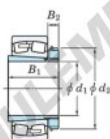

Roulement à rotules sur rouleaux 23940RK-H3940-JTEKT - 23940RK-H3940-JTEKT

<https://www.123roulement.be/roulement-palier/roulement-rouleaux/rotules/23940rk-h3940-jtekt>

Boundary dimensions

Bearing No.	Boundary dimensions (mm)				Basic load ratings (kN)		Limiting speeds (min ⁻¹)	
	d ₁	D	B	r (mm)	C ₀	C _{0*}	Grease lub.	Oil lub.
23940RK-H3940	180	280	60	2.1	753	1190	1100	1500

CARACTÉRISTIQUES PRODUIT

Marque	JTEKT
N° Ean13	3616060791344
Diam. intérieur	180 mm
Diam. extérieur	280 mm
Epaisseur	60 mm
Vitesse limite	1100 rpm
Charge dynamique	753 kN
Charge statique	1190 kN
Conditionnement	1