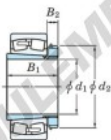

Roulement à rotules sur rouleaux 23238RHAK-H2338-JTEKT - 23238RHAK-H2338-JTEKT

<https://www.123roulement.be/roulement-palier/roulement-rouleaux/rotules/23238rhak-h2338-jtekt>

Boundary dimensions

Bearing No.	Boundary dimensions (mm)				Basic load ratings (kN)		Limiting speeds (min ⁻¹)	
	d1	D	B	r/min	C ₀	C _{0r}	Grease lub.	Oil lub.
23238RHAK-H2338	170	340	120	4	1870	2470	990	1300

CARACTÉRISTIQUES PRODUIT

Marque	JTEKT
N° Ean13	3616060791313
Diam. intérieur	170 mm
Diam. extérieur	340 mm
Epaisseur	120 mm
Vitesse limite	990 rpm
Charge dynamique	1870 kN
Charge statique	2470 kN
Conditionnement	1