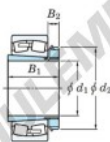

## Roulement à rotules sur rouleaux 22238RHAK-H3138-JTEKT - 22238RHAK-H3138-JTEKT

<https://www.123roulement.be/roulement-palier/roulement-rouleaux/rotules/22238rhak-h3138-jtekt>

Boundary dimensions

Bearing No.	Boundary dimensions (mm)				Basic load ratings (kN)		Limiting speeds (min. 1)	
	d <sub>1</sub>	D	B	b	C <sub>r</sub>	C <sub>0r</sub>	Grease lub.	Oil lub.
22238RHAK+H3138	170	340	92	4	1420	1770	1000	1300

### CARACTÉRISTIQUES PRODUIT

Marque	JTEKT
N° Ean13	3616060791290
Diam. intérieur	170 mm
Diam. extérieur	340 mm
Epaisseur	92 mm
Vitesse limite	1000 rpm
Charge dynamique	1420 kN
Charge statique	1770 kN
Conditionnement	1