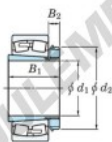

## Roulement à rotules sur rouleaux 22336RHAK-H2336-JTEKT - 22336RHAK-H2336-JTEKT

<https://www.123roulement.be/roulement-palier/roulement-rouleaux/rotules/22336rhak-h2336-jtekt>

Boundary dimensions

Bearing No.	Boundary dimensions (mm)				Basic load ratings (kN)		Limiting speeds (min <sup>-1</sup> )	
	d1	D	B	B (mm)	Cr	Cor	Grease lub.	Oil lub.
22336RHAK-H2336	160	380	126	4	2180	2410	930	1200

### CARACTÉRISTIQUES PRODUIT

Marque	JTEKT
N° Ean13	3616060791214
Diam. intérieur	160 mm
Diam. extérieur	380 mm
Epaisseur	126 mm
Vitesse limite	930 rpm
Charge dynamique	2180 kN
Charge statique	2410 kN
Conditionnement	1