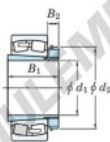

## Roulement à rotules sur rouleaux 23236RHAK-H2336-JTEKT - 23236RHAK-H2336-JTEKT

<https://www.123roulement.be/roulement-palier/roulement-rouleaux/rotules/23236rhak-h2336-jtekt>

Boundary dimensions

Bearing No.	Boundary dimensions (mm)				Basic load ratings (kN)		Limiting speeds (min <sup>-1</sup> )	
	d <sub>1</sub>	D	B	σ (mm)	C <sub>r</sub>	C <sub>0r</sub>	Grease lub.	Oil lub.
23236RHAK-H2336	160	320	112	4	1660	2170	1100	1400

### CARACTÉRISTIQUES PRODUIT

Marque	JTEKT
N° Ean13	3616060791207
Diam. intérieur	160 mm
Diam. intérieur	6.299" inch
Diam. extérieur	320 mm
Diam. extérieur	12.598" inch
Epaisseur	112 mm
Epaisseur	4.409" inch
Vitesse limite	1100 rpm
Charge dynamique	1660 kN
Charge statique	2170 kN
Conditionnement	1