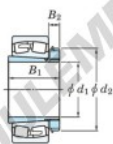

## Roulement à rotules sur rouleaux 23236RRK-H2336-JTEKT - 23236RRK-H2336-JTEKT

<https://www.123roulement.be/roulement-palier/roulement-rouleaux/rotules/23236rrk-h2336-jtekt>

Boundary dimensions

Bearing No.	Boundary dimensions (mm)				Basic load ratings (kN)		Limiting speeds (min <sup>-1</sup> )	
	d <sub>1</sub>	D	B	r (mm)	C <sub>r</sub>	C <sub>0r</sub>	Grease lub.	Oil lub.
23236RRK-H2336	160	320	112	4	1640	2100	1100	1400

### CARACTÉRISTIQUES PRODUIT

Marque	JTEKT
N° Ean13	3616060791191
Diam. intérieur	160 mm
Diam. extérieur	320 mm
Epaisseur	112 mm
Vitesse limite	1100 rpm
Charge dynamique	1640 kN
Charge statique	2100 kN
Conditionnement	1