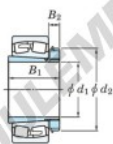

Roulement à rotules sur rouleaux 23236RRK-H2336-JTEKT - 23236RRK-H2336-JTEKT

<https://www.123roulement.be/roulement-palier/roulement-rouleaux/rotules/23236rrk-h2336-jtekt>

Boundary dimensions

Bearing No.	Boundary dimensions (mm)				Basic load ratings (kN)		Limiting speeds (min ⁻¹)	
	d ₁	D	B	r (mm)	C _r	C _{0r}	Grease lub.	Oil lub.
23236RRK-H2336	160	320	112	4	1640	2100	1100	1400

CARACTÉRISTIQUES PRODUIT

Marque	JTEKT
N° Ean13	3616060791191
Diam. intérieur	160 mm
Diam. extérieur	320 mm
Epaisseur	112 mm
Vitesse limite	1100 rpm
Charge dynamique	1640 kN
Charge statique	2100 kN
Conditionnement	1