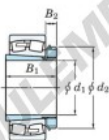

Roulement à rotules sur rouleaux 23136RK-H3136-JTEKT - 23136RK-H3136-JTEKT

<https://www.123roulement.be/roulement-palier/roulement-rouleaux/rotules/23136rk-h3136-jtekt>

Boundary dimensions

CARACTÉRISTIQUES PRODUIT

Marque	JTEKT
N° Ean13	3616060791153
Diam. intérieur	160 mm
Diam. extérieur	300 mm
Epaisseur	96 mm
Vitesse limite	1500 rpm
Charge dynamique	1260 kN
Charge statique	1800 kN
Conditionnement	1

contact@123roulement.be

02 808 18 02

CRT4 de Lesquin 60 Rue Du Haut De Sainghin 59273 Fretin FRANCE