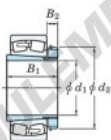

## Roulement à rotules sur rouleaux 23036RZK-H3036-JTEKT - 23036RZK-H3036-JTEKT

<https://www.123roulement.be/roulement-palier/roulement-rouleaux/rotules/23036rzk-h3036-jtekt>

Boundary dimensions

Bearing No.	Boundary dimensions (mm)				Basic load ratings (kN)		Limiting speeds (min <sup>-1</sup> )	
	d <sub>1</sub>	D	B	r (mm)	C <sub>r</sub>	C <sub>0P</sub>	Grease lub.	Oil lub.
23036RZK-H3036	160	280	74	2.1	966	1330	1500	1900

### CARACTÉRISTIQUES PRODUIT

Marque	JTEKT
N° Ean13	3616060791146
Diam. intérieur	160 mm
Diam. extérieur	280 mm
Epaisseur	74 mm
Vitesse limite	1500 rpm
Charge dynamique	966 kN
Charge statique	1330 kN
Conditionnement	1