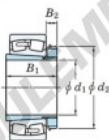

Roulement à rotules sur rouleaux 22232RHAK-H3132-JTEKT - 22232RHAK-H3132-JTEKT

<https://www.123roulement.be/roulement-palier/roulement-rouleaux/rotules/22232rhak-h3132-jtekt>

Boundary dimensions

Bearing No.	Boundary dimensions (mm)				Basic load ratings (kN)		Limiting speeds (min ⁻¹)	
	d1	D	B	r (mm)	C _r	C _{0r}	Grease lub.	Oil lub.
22232RHAK-H3132	140	290	80	3	1120	1320	1200	1600

CARACTÉRISTIQUES PRODUIT

Marque	JTEKT
N° Ean13	3616060791009
Diam. intérieur	140 mm
Diam. extérieur	290 mm
Epaisseur	80 mm
Vitesse limite	1200 rpm
Charge dynamique	1120 kN
Charge statique	1320 kN
Conditionnement	1