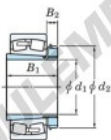

## Roulement à rotules sur rouleaux 23032RZK-H3032-JTEKT - 23032RZK-H3032-JTEKT

<https://www.123roulement.be/roulement-palier/roulement-rouleaux/rotules/23032rzk-h3032-jtekt>

Boundary dimensions

Bearing No.	Boundary dimensions (mm)				Basic load ratings (kN)			Limiting speeds (min <sup>-1</sup> )	
	d <sub>1</sub>	D	B	r (mm)	C <sub>r</sub>	C <sub>0r</sub>	Grease lub.	Oil lub.	
23032RZK-H3032	140	240	60	2.1	667	924	1800	2300	

### CARACTÉRISTIQUES PRODUIT

Marque	JTEKT
N° Ean13	3616060790972
Diam. intérieur	140 mm
Diam. intérieur	5.512" inch
Diam. extérieur	240 mm
Diam. extérieur	9.449" inch
Epaisseur	60 mm
Epaisseur	2.362" inch
Vitesse limite	1800 rpm
Charge dynamique	667 kN
Charge statique	924 kN
Conditionnement	1