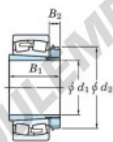

## Roulement à rotules sur rouleaux 22330RHAK-H2330-JTEKT - 22330RHAK-H2330-JTEKT

<https://www.123roulement.be/roulement-palier/roulement-rouleaux/rotules/22330rhak-h2330-jtekt>

Boundary dimensions

Bearing No.	Boundary dimensions (mm)				Basic load ratings (kN)		Limiting speeds (min <sup>-1</sup> )	
	d1	D	B	r (mm)	Cr	C0r	Grease lub.	Oil lub.
22330RHAK-H2330	135	320	108	4	1620	1740	1200	1500

### CARACTÉRISTIQUES PRODUIT

Marque	JTEKT
N° Ean13	3616060790965
Diam. intérieur	135 mm
Diam. intérieur	5.315" inch
Diam. extérieur	320 mm
Diam. extérieur	12.598" inch
Epaisseur	108 mm
Epaisseur	4.252" inch
Vitesse limite	1200 rpm
Charge dynamique	1620 kN
Charge statique	1740 kN
Conditionnement	1