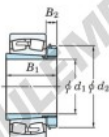

Roulement à rotules sur rouleaux 22230RZK-H3130-JTEKT - 22230RZK-H3130-JTEKT

<https://www.123roulement.be/roulement-palier/roulement-rouleaux/rotules/22230rzk-h3130-jtekt>

Boundary dimensions

CARACTÉRISTIQUES PRODUIT

Marque	JTEKT
N° Ean13	3616060790934
Diam. intérieur	135 mm
Diam. extérieur	270 mm
Epaisseur	73 mm
Vitesse limite	1700 rpm
Charge dynamique	1080 kN
Charge statique	1200 kN
Conditionnement	1

contact@123roulement.be

02 808 18 02

CRT4 de Lesquin 60 Rue Du Haut De Sainghin 59273 Fretin FRANCE