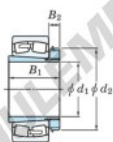

Roulement à rotules sur rouleaux 23030RZK-H3030-JTEKT - 23030RZK-H3030-JTEKT

<https://www.123roulement.be/roulement-palier/roulement-rouleaux/rotules/23030rzk-h3030-jtekt>

Boundary dimensions

Bearing No.	Boundary dimensions (mm)				Basic load ratings (kN)		Limiting speeds (min⁻¹)	
	d₁	D	B	r (max)	C_r	C_{0r}	Grease lub.	Oil lub.
23030RZK-H3030	135	225	56	2.1	579	797	1900	2500

CARACTÉRISTIQUES PRODUIT

Marque	JTEKT
N° Ean13	3616060790910
Diam. intérieur	135 mm
Diam. extérieur	225 mm
Epaisseur	56 mm
Vitesse limite	1900 rpm
Charge dynamique	579 kN
Charge statique	797 kN
Conditionnement	1

contact@123roulement.be

02 808 18 02

CRT4 de Lesquin 60 Rue Du Haut De Sainghin 59273 Fretin FRANCE