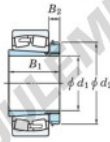

Roulement à rotules sur rouleaux 23030RZK-H3030-JTEKT - 23030RZK-H3030-JTEKT

<https://www.123roulement.be/roulement-palier/roulement-rouleaux/rotules/23030rzk-h3030-jtekt>

Boundary dimensions

Bearing No.	Boundary dimensions (mm)				Basic load ratings (kN)		Limiting speeds (min ⁻¹)	
	d1	D	B	r (max)	Cr	Cor	Grease lub.	Oil lub.
23030RZK-H3030	135	225	56	2.1	579	797	1900	2500

CARACTÉRISTIQUES PRODUIT

Marque	JTEKT
N° Ean13	3616060790910
Diam. intérieur	135 mm
Diam. extérieur	225 mm
Epaisseur	56 mm
Vitesse limite	1900 rpm
Charge dynamique	579 kN
Charge statique	797 kN
Conditionnement	1