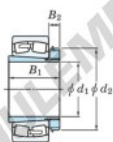

Roulement à rotules sur rouleaux 23030RZK-H3030-JTEKT - 23030RZK-H3030-JTEKT

<https://www.123roulement.be/roulement-palier/roulement-rouleaux/rotules/23030rzk-h3030-jtekt>

Boundary dimensions

Bearing No.	Boundary dimensions (mm)				Basic load ratings (kN)		Limiting speeds (min ⁻¹)	
	d ₁	D	B	r (max)	C _r	C _{0r}	Grease lub.	Oil lub.
23030RZK-H3030	135	225	56	2.1	579	797	1900	2500

CARACTÉRISTIQUES PRODUIT

Marque	JTEKT
N° Ean13	3616060790910
Diam. intérieur	135 mm
Diam. extérieur	225 mm
Epaisseur	56 mm
Vitesse limite	1900 rpm
Charge dynamique	579 kN
Charge statique	797 kN
Conditionnement	1