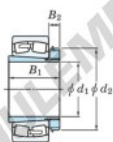

## Roulement à rotules sur rouleaux 23030RZK-H3030-JTEKT - 23030RZK-H3030-JTEKT

<https://www.123roulement.be/roulement-palier/roulement-rouleaux/rotules/23030rzk-h3030-jtekt>

Boundary dimensions

Substituted bearings with roller

Bearing No.	Boundary dimensions (mm)				Basic load ratings (kN)		Limiting speeds (min <sup>-1</sup> )	
	d <sub>1</sub>	D	B	r (max)	C <sub>r</sub>	C <sub>0r</sub>	Grease lub.	Oil lub.
23030RZK-H3030	135	225	56	2.1	579	797	1900	2500

### CARACTÉRISTIQUES PRODUIT

Marque	JTEKT
N° Ean13	3616060790910
Diam. intérieur	135 mm
Diam. extérieur	225 mm
Epaisseur	56 mm
Vitesse limite	1900 rpm
Charge dynamique	579 kN
Charge statique	797 kN
Conditionnement	1