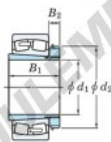

## Roulement à rotules sur rouleaux 23030RZK-H3030-JTEKT - 23030RZK-H3030-JTEKT

<https://www.123roulement.be/roulement-palier/roulement-rouleaux/rotules/23030rzk-h3030-jtekt>

Boundary dimensions

Substituted bearings with roller

Bearing No.	Boundary dimensions (mm)				Basic load ratings (kN)		Limiting speeds (min <sup>-1</sup> )	
	d <sub>1</sub>	D	B	r (max)	C <sub>r</sub>	C <sub>0r</sub>	Grease lub.	Oil lub.
23030RZK-H3030	135	225	56	2.1	579	797	1900	2500

### CARACTÉRISTIQUES PRODUIT

Marque	JTEKT
N° Ean13	3616060790910
Diam. intérieur	135 mm
Diam. extérieur	225 mm
Epaisseur	56 mm
Vitesse limite	1900 rpm
Charge dynamique	579 kN
Charge statique	797 kN
Conditionnement	1