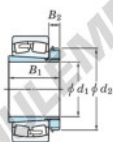

Roulement à rotules sur rouleaux 23030RZK-H3030-JTEKT - 23030RZK-H3030-JTEKT

<https://www.123roulement.be/roulement-palier/roulement-rouleaux/rotules/23030rzk-h3030-jtekt>

Boundary dimensions

Bearing No.	Boundary dimensions (mm)				Basic load ratings (kN)		Limiting speeds (min⁻¹)	
	d1	D	B	r (mm)	Cr	Cor	Grease lub.	Oil lub.
23030RZK-H3030	135	225	56	2.1	579	797	1900	2500

CARACTÉRISTIQUES PRODUIT

Marque	JTEKT
N° Ean13	3616060790910
Diam. intérieur	135 mm
Diam. extérieur	225 mm
Epaisseur	56 mm
Vitesse limite	1900 rpm
Charge dynamique	579 kN
Charge statique	797 kN
Conditionnement	1

contact@123roulement.be

02 808 18 02

CRT4 de Lesquin 60 Rue Du Haut De Sainghin 59273 Fretin FRANCE