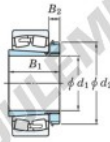

Roulement à rotules sur rouleaux 23030RZK-H3030-JTEKT - 23030RZK-H3030-JTEKT

<https://www.123roulement.be/roulement-palier/roulement-rouleaux/rotules/23030rzk-h3030-jtekt>

Boundary dimensions

CARACTÉRISTIQUES PRODUIT

Marque	JTEKT
N° Ean13	3616060790910
Diam. intérieur	135 mm
Diam. extérieur	225 mm
Epaisseur	56 mm
Vitesse limite	1900 rpm
Charge dynamique	579 kN
Charge statique	797 kN
Conditionnement	1

contact@123roulement.be

02 808 18 02

CRT4 de Lesquin 60 Rue Du Haut De Sainghin 59273 Fretin FRANCE