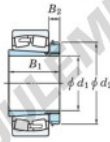

## Roulement à rotules sur rouleaux 23030RZK-H3030-JTEKT - 23030RZK-H3030-JTEKT

<https://www.123roulement.be/roulement-palier/roulement-rouleaux/rotules/23030rzk-h3030-jtekt>

Boundary dimensions

Substituted bearings with roller

Bearing No.	Boundary dimensions (mm)				Basic load ratings (kN)		Limiting speeds (min <sup>-1</sup> )	
	d1	D	B	r (mm)	Cr	Cor	Grease lub.	Oil lub.
23030RZK-H3030	135	225	56	2.1	579	797	1900	2500

### CARACTÉRISTIQUES PRODUIT

Marque	JTEKT
N° Ean13	3616060790910
Diam. intérieur	135 mm
Diam. extérieur	225 mm
Epaisseur	56 mm
Vitesse limite	1900 rpm
Charge dynamique	579 kN
Charge statique	797 kN
Conditionnement	1