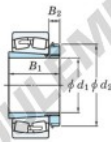

Roulement à rotules sur rouleaux 23030RZK-H3030-JTEKT - 23030RZK-H3030-JTEKT

<https://www.123roulement.be/roulement-palier/roulement-rouleaux/rotules/23030rzk-h3030-jtekt>

Boundary dimensions

Bearing No.	Boundary dimensions (mm)				Basic load ratings (kN)		Limiting speeds (min ⁻¹)	
	d ₁	D	B	r (max)	C _r	C _{0r}	Grease lub.	Oil lub.
23030RZK-H3030	135	225	56	2.1	579	797	1900	2500

CARACTÉRISTIQUES PRODUIT

Marque	JTEKT
N° Ean13	3616060790910
Diam. intérieur	135 mm
Diam. extérieur	225 mm
Epaisseur	56 mm
Vitesse limite	1900 rpm
Charge dynamique	579 kN
Charge statique	797 kN
Conditionnement	1