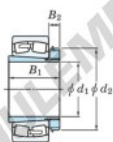

Roulement à rotules sur rouleaux 23030RZK-H3030-JTEKT - 23030RZK-H3030-JTEKT

<https://www.123roulement.be/roulement-palier/roulement-rouleaux/rotules/23030rzk-h3030-jtekt>

Boundary dimensions

Bearing No.	Boundary dimensions (mm)				Basic load ratings (kN)		Limiting speeds (min ⁻¹)	
	d ₁	D	B	r (mm)	C _r	C _{0r}	Grease lub.	Oil lub.
23030RZK-H3030	135	225	56	2.1	579	797	1900	2500

CARACTÉRISTIQUES PRODUIT

Marque	JTEKT
N° Ean13	3616060790910
Diam. intérieur	135 mm
Diam. extérieur	225 mm
Epaisseur	56 mm
Vitesse limite	1900 rpm
Charge dynamique	579 kN
Charge statique	797 kN
Conditionnement	1