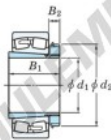

Roulement à rotules sur rouleaux 23030RZK-H3030-JTEKT - 23030RZK-H3030-JTEKT

<https://www.123roulement.be/roulement-palier/roulement-rouleaux/rotules/23030rzk-h3030-jtekt>

Boundary dimensions

CARACTÉRISTIQUES PRODUIT

Marque	JTEKT
N° Ean13	3616060790910
Diam. intérieur	135 mm
Diam. extérieur	225 mm
Epaisseur	56 mm
Vitesse limite	1900 rpm
Charge dynamique	579 kN
Charge statique	797 kN
Conditionnement	1

contact@123roulement.be

02 808 18 02

CRT4 de Lesquin 60 Rue Du Haut De Sainghin 59273 Fretin FRANCE