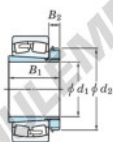

Roulement à rotules sur rouleaux 23030RZK-H3030-JTEKT - 23030RZK-H3030-JTEKT

<https://www.123roulement.be/roulement-palier/roulement-rouleaux/rotules/23030rzk-h3030-jtekt>

Boundary dimensions

Bearing No.	Boundary dimensions (mm)				Basic load ratings (kN)		Limiting speeds (min ⁻¹)	
	d1	D	B	r (mm)	Cr	Cor	Grease lub.	Oil lub.
23030RZK-H3030	135	225	56	2.1	579	797	1900	2500

CARACTÉRISTIQUES PRODUIT

Marque	JTEKT
N° Ean13	3616060790910
Diam. intérieur	135 mm
Diam. extérieur	225 mm
Epaisseur	56 mm
Vitesse limite	1900 rpm
Charge dynamique	579 kN
Charge statique	797 kN
Conditionnement	1