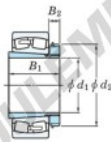

## Roulement à rotules sur rouleaux 23030RZK-H3030-JTEKT - 23030RZK-H3030-JTEKT

<https://www.123roulement.be/roulement-palier/roulement-rouleaux/rotules/23030rzk-h3030-jtekt>

Boundary dimensions

| Bearing No.    | Boundary dimensions (mm) |     |    |         | Basic load ratings (kN) |                 | Limiting speeds (min <sup>-1</sup> ) |          |
|----------------|--------------------------|-----|----|---------|-------------------------|-----------------|--------------------------------------|----------|
|                | d <sub>1</sub>           | D   | B  | r (max) | C <sub>r</sub>          | C <sub>0r</sub> | Grease lub.                          | Oil lub. |
| 23030RZK-H3030 | 135                      | 225 | 56 | 2.1     | 579                     | 797             | 1900                                 | 2500     |

### CARACTÉRISTIQUES PRODUIT

|                  |               |
|------------------|---------------|
| Marque           | JTEKT         |
| N° Ean13         | 3616060790910 |
| Diam. intérieur  | 135 mm        |
| Diam. extérieur  | 225 mm        |
| Epaisseur        | 56 mm         |
| Vitesse limite   | 1900 rpm      |
| Charge dynamique | 579 kN        |
| Charge statique  | 797 kN        |
| Conditionnement  | 1             |