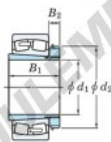

## Roulement à rotules sur rouleaux 23030RZK-H3030-JTEKT - 23030RZK-H3030-JTEKT

<https://www.123roulement.be/roulement-palier/roulement-rouleaux/rotules/23030rzk-h3030-jtekt>

Boundary dimensions

Bearing No.	Boundary dimensions (mm)				Basic load ratings (kN)		Limiting speeds (min <sup>-1</sup> )	
	d1	D	B	r (max)	Cr	Cor	Grease lub.	Oil lub.
23030RZK-H3030	135	225	56	2.1	579	797	1900	2500

### CARACTÉRISTIQUES PRODUIT

Marque	JTEKT
N° Ean13	3616060790910
Diam. intérieur	135 mm
Diam. extérieur	225 mm
Epaisseur	56 mm
Vitesse limite	1900 rpm
Charge dynamique	579 kN
Charge statique	797 kN
Conditionnement	1