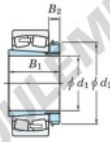

Roulement à rotules sur rouleaux 23030RZK-H3030-JTEKT - 23030RZK-H3030-JTEKT

<https://www.123roulement.be/roulement-palier/roulement-rouleaux/rotules/23030rzk-h3030-jtekt>

Boundary dimensions

| Bearing No. | Boundary dimensions (mm) | | | | Basic load ratings (kN) | | Limiting speeds (min ⁻¹) | |
|----------------|--------------------------|-----|----|---------|-------------------------|-----|--------------------------------------|----------|
| | d1 | D | B | r (max) | Cr | Cor | Grease lub. | Oil lub. |
| 23030RZK-H3030 | 135 | 225 | 56 | 2.1 | 579 | 797 | 1900 | 2500 |

CARACTÉRISTIQUES PRODUIT

| | |
|------------------|---------------|
| Marque | JTEKT |
| N° Ean13 | 3616060790910 |
| Diam. intérieur | 135 mm |
| Diam. extérieur | 225 mm |
| Epaisseur | 56 mm |
| Vitesse limite | 1900 rpm |
| Charge dynamique | 579 kN |
| Charge statique | 797 kN |
| Conditionnement | 1 |