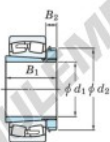

Roulement à rotules sur rouleaux 23030RZK-H3030-JTEKT - 23030RZK-H3030-JTEKT

<https://www.123roulement.be/roulement-palier/roulement-rouleaux/rotules/23030rzk-h3030-jtekt>

Boundary dimensions

Bearing No.	Boundary dimensions (mm)				Basic load ratings (kN)		Limiting speeds (min ⁻¹)	
	d1	D	B	r (max)	Cr	Cor	Grease lub.	Oil lub.
23030RZK-H3030	135	225	56	2.1	579	797	1900	2500

CARACTÉRISTIQUES PRODUIT

Marque	JTEKT
N° Ean13	3616060790910
Diam. intérieur	135 mm
Diam. extérieur	225 mm
Epaisseur	56 mm
Vitesse limite	1900 rpm
Charge dynamique	579 kN
Charge statique	797 kN
Conditionnement	1