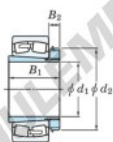

## Roulement à rotules sur rouleaux 23030RZK-H3030-JTEKT - 23030RZK-H3030-JTEKT

<https://www.123roulement.be/roulement-palier/roulement-rouleaux/rotules/23030rzk-h3030-jtekt>

Boundary dimensions

Substituted bearings with roller

Bearing No.	Boundary dimensions (mm)				Basic load ratings (kN)		Limiting speeds (min <sup>-1</sup> )	
	d <sub>1</sub>	D	B	r (mm)	C <sub>r</sub>	C <sub>0r</sub>	Grease lub.	Oil lub.
23030RZK-H3030	135	225	56	2.1	579	797	1900	2500

### CARACTÉRISTIQUES PRODUIT

Marque	JTEKT
N° Ean13	3616060790910
Diam. intérieur	135 mm
Diam. extérieur	225 mm
Epaisseur	56 mm
Vitesse limite	1900 rpm
Charge dynamique	579 kN
Charge statique	797 kN
Conditionnement	1