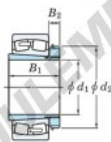

Roulement à rotules sur rouleaux 23030RZK-H3030-JTEKT - 23030RZK-H3030-JTEKT

<https://www.123roulement.be/roulement-palier/roulement-rouleaux/rotules/23030rzk-h3030-jtekt>

Boundary dimensions

Bearing No.	Boundary dimensions (mm)				Basic load ratings (kN)		Limiting speeds (min⁻¹)	
	d1	D	B	r (max)	Cr	Cor	Grease lub.	Oil lub.
23030RZK-H3030	135	225	56	2.1	579	797	1900	2500

CARACTÉRISTIQUES PRODUIT

Marque	JTEKT
N° Ean13	3616060790910
Diam. intérieur	135 mm
Diam. extérieur	225 mm
Epaisseur	56 mm
Vitesse limite	1900 rpm
Charge dynamique	579 kN
Charge statique	797 kN
Conditionnement	1

contact@123roulement.be

02 808 18 02

CRT4 de Lesquin 60 Rue Du Haut De Sainghin 59273 Fretin FRANCE