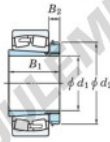

## Roulement à rotules sur rouleaux 23030RZK-H3030-JTEKT - 23030RZK-H3030-JTEKT

<https://www.123roulement.be/roulement-palier/roulement-rouleaux/rotules/23030rzk-h3030-jtekt>

Boundary dimensions

Bearing No.	Boundary dimensions (mm)				Basic load ratings (kN)		Limiting speeds (min <sup>-1</sup> )	
	d1	D	B	r (max)	Cr	Cor	Grease lub.	Oil lub.
23030RZK-H3030	135	225	56	2.1	579	797	1900	2500

### CARACTÉRISTIQUES PRODUIT

Marque	JTEKT
N° Ean13	3616060790910
Diam. intérieur	135 mm
Diam. extérieur	225 mm
Epaisseur	56 mm
Vitesse limite	1900 rpm
Charge dynamique	579 kN
Charge statique	797 kN
Conditionnement	1