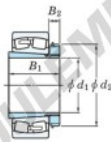

Roulement à rotules sur rouleaux 23030RZK-H3030-JTEKT - 23030RZK-H3030-JTEKT

<https://www.123roulement.be/roulement-palier/roulement-rouleaux/rotules/23030rzk-h3030-jtekt>

Boundary dimensions

Bearing No.	Boundary dimensions (mm)				Basic load ratings (kN)		Limiting speeds (min ⁻¹)	
	d1	D	B	r (max)	Cr	Cor	Grease lub.	Oil lub.
23030RZK-H3030	135	225	56	2.1	579	797	1900	2500

CARACTÉRISTIQUES PRODUIT

Marque	JTEKT
N° Ean13	3616060790910
Diam. intérieur	135 mm
Diam. extérieur	225 mm
Epaisseur	56 mm
Vitesse limite	1900 rpm
Charge dynamique	579 kN
Charge statique	797 kN
Conditionnement	1