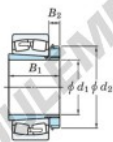

Roulement à rotules sur rouleaux 23030RZK-H3030-JTEKT - 23030RZK-H3030-JTEKT

<https://www.123roulement.be/roulement-palier/roulement-rouleaux/rotules/23030rzk-h3030-jtekt>

Boundary dimensions

Bearing No.	Boundary dimensions (mm)				Basic load ratings (kN)		Limiting speeds (min ⁻¹)	
	d1	D	B	r (max)	Cr	Cor	Grease lub.	Oil lub.
23030RZK-H3030	135	225	56	2.1	579	797	1900	2500

CARACTÉRISTIQUES PRODUIT

Marque	JTEKT
N° Ean13	3616060790910
Diam. intérieur	135 mm
Diam. extérieur	225 mm
Epaisseur	56 mm
Vitesse limite	1900 rpm
Charge dynamique	579 kN
Charge statique	797 kN
Conditionnement	1