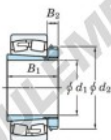

Roulement à rotules sur rouleaux 22228RZK-H3128-JTEKT - 22228RZK-H3128-JTEKT

<https://www.123roulement.be/roulement-palier/roulement-rouleaux/rotules/22228rzk-h3128-jtekt>

Boundary dimensions

| Bearing No. | Boundary dimensions (mm) | | | | Basic load ratings (kN) | | Limiting speeds (min ⁻¹) | |
|----------------|--------------------------|-----|----|--------|-------------------------|------|--------------------------------------|----------|
| | d1 | D | B | B (mm) | Cr | Cor | Grease lub. | Oil lub. |
| 22228RZK-H3128 | 125 | 250 | 68 | 3 | 947 | 1030 | 1800 | 2300 |

CARACTÉRISTIQUES PRODUIT

| | |
|------------------|---------------|
| Marque | JTEKT |
| N° Ean13 | 3616060790880 |
| Diam. intérieur | 125 mm |
| Diam. extérieur | 250 mm |
| Epaisseur | 68 mm |
| Vitesse limite | 1800 rpm |
| Charge dynamique | 947 kN |
| Charge statique | 1030 kN |
| Conditionnement | 1 |