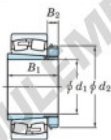

Roulement à rotules sur rouleaux 23128RZK-H3128-JTEKT - 23128RZK-H3128-JTEKT

<https://www.123roulement.be/roulement-palier/roulement-rouleaux/rotules/23128rzk-h3128-jtekt>

Boundary dimensions

Bearing No.	Boundary dimensions (mm)			Basic load ratings (kN)		Limiting speeds (min. 1)		
	d1	D	B	Cr	Cor	Grease lub.	Oil lub.	
23128RZK-H3128	125	280	93	4	1310	1340	1700	2200

CARACTÉRISTIQUES PRODUIT

Marque	JTEKT
N° Ean13	3616060790873
Diam. intérieur	125 mm
Diam. extérieur	225 mm
Epaisseur	68 mm
Vitesse limite	1900 rpm
Charge dynamique	710 kN
Charge statique	940 kN
Conditionnement	1