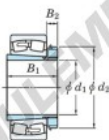

Roulement à rotules sur rouleaux 23026RZK-H3026-JTEKT - 23026RZK-H3026-JTEKT

<https://www.123roulement.be/roulement-palier/roulement-rouleaux/rotules/23026rzk-h3026-jtekt>

Boundary dimensions

CARACTÉRISTIQUES PRODUIT

Marque	JTEKT
N° Ean13	3616060790767
Diam. intérieur	115 mm
Diam. extérieur	200 mm
Epaisseur	52 mm
Vitesse limite	2200 rpm
Charge dynamique	509 kN
Charge statique	674 kN
Conditionnement	1

contact@123roulement.be

02 808 18 02

CRT4 de Lesquin 60 Rue Du Haut De Sainghin 59273 Fretin FRANCE