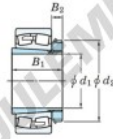

## Roulement à rotules sur rouleaux 23024RZK-H3024X-JTEKT - 23024RZK-H3024X-JTEKT

<https://www.123roulement.be/roulement-palier/roulement-rouleaux/rotules/23024rzk-h3024x-jtekt>

Boundary dimensions

Bearing No.	Boundary dimensions (mm)				Basic load ratings (kN)		Limiting speeds (min <sup>-1</sup> )	
	d1	D	B	rim	C <sub>0</sub>	C <sub>0P</sub>	Grease lub.	Oil lub.
23024RZK-H3024X	110	180	46	2	394	524	2300	3200

### CARACTÉRISTIQUES PRODUIT

Marque	JTEKT
N° Ean13	3616060789877
Diam. intérieur	110 mm
Diam. extérieur	180 mm
Epaisseur	46 mm
Vitesse limite	2300 rpm
Charge dynamique	394 kN
Charge statique	524 kN
Conditionnement	1