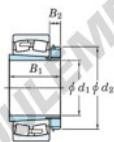

Roulement à rotules sur rouleaux 22320RZK-H2320X-JTEKT - 22320RZK-H2320X-JTEKT

<https://www.123roulement.be/roulement-palier/roulement-rouleaux/rotules/22320rzk-h2320x-jtekt>

Boundary dimensions

Bearing No.	Boundary dimensions (mm)				Basic load ratings (kN)		Limiting speeds (min ⁻¹)	
	d1	B	B	r (mm)	Cr	Cor	Grease lub.	Oil lub.
22320RZK-H2320X	90	215	73	3	875	877	2200	3000

CARACTÉRISTIQUES PRODUIT

Marque	JTEKT
N° Ean13	3616060789808
Diam. intérieur	90 mm
Diam. extérieur	215 mm
Epaisseur	73 mm
Vitesse limite	2200 rpm
Charge dynamique	875 kN
Charge statique	877 kN
Conditionnement	1