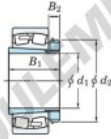

Roulement à rotules sur rouleaux 23220RZK-H2320X-JTEKT - 23220RZK-H2320X-JTEKT

<https://www.123roulement.be/roulement-palier/roulement-rouleaux/rotules/23220rzk-h2320x-jtekt>

Boundary dimensions

Bearing No.	Boundary dimensions (mm)				Basic load ratings (kN)		Limiting speeds (min ⁻¹)	
	d1	D	B	r (mm)	C _r	C _{0r}	Grease lub.	Oil lub.
23220RZK-H2320X	90	180	60.3	2.1	533	629	2600	3400

CARACTÉRISTIQUES PRODUIT

Marque	JTEKT
N° Ean13	3616060789785
Diam. intérieur	90 mm
Diam. extérieur	180 mm
Epaisseur	60.3 mm
Vitesse limite	2600 rpm
Charge dynamique	533 kN
Charge statique	629 kN
Conditionnement	1