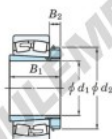

## Roulement à rotules sur rouleaux 22319RZK-H2319X-JTEKT - 22319RZK-H2319X-JTEKT

<https://www.123roulement.be/roulement-palier/roulement-rouleaux/rotules/22319rzk-h2319x-jtekt>

Boundary dimensions

Bearing No.	Boundary dimensions (mm)				Basic load ratings (kN)		Limiting speeds (min <sup>-1</sup> )	
	d <sub>1</sub>	D	B	r (mm)	C <sub>r</sub>	C <sub>0r</sub>	Grease lub.	Oil lub.
22319RZK-H2319X	85	200	67	3	733	726	2500	3200

### CARACTÉRISTIQUES PRODUIT

Marque	JTEKT
N° Ean13	3616060789761
Diam. intérieur	85 mm
Diam. extérieur	200 mm
Epaisseur	67 mm
Vitesse limite	2500 rpm
Charge dynamique	733 kN
Charge statique	726 kN
Conditionnement	1