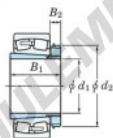

Roulement à rotules sur rouleaux 21319RZK-H319X-JTEKT - 21319RZK-H319X-JTEKT

<https://www.123roulement.be/roulement-palier/roulement-rouleaux/rotules/21319rzk-h319x-jtekt>

Boundary dimensions

Bearing No.	Boundary dimensions (mm)				Basic load ratings (kN)		Limiting speeds (min ⁻¹)	
	d1	D	B	r (mm)	Cr	C0r	Grease lub.	Oil lub.
21319RZK+H319X	85	200	45	3	452	461	2500	3000

CARACTÉRISTIQUES PRODUIT

Marque	JTEKT
N° Ean13	3616060789754
Diam. intérieur	85 mm
Diam. extérieur	200 mm
Epaisseur	45 mm
Vitesse limite	2500 rpm
Charge dynamique	452 kN
Charge statique	461 kN
Conditionnement	1