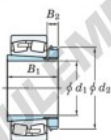

Roulement à rotules sur rouleaux 22219RZK-H319X-JTEKT - 22219RZK-H319X-JTEKT

<https://www.123roulement.be/roulement-palier/roulement-rouleaux/rotules/22219rzk-h319x-jtekt>

Boundary dimensions

Bearing No.	Boundary dimensions (mm)				Basic load ratings (kN)		Limiting speeds (min ⁻¹)	
	d1	D	B	r/min	Cr	Cor	Grease lub.	Oil lub.
22219RZK-H319X	85	170	43	2.1	417	422	2800	3600

CARACTÉRISTIQUES PRODUIT

Marque	JTEKT
N° Ean13	3616060789730
Diam. intérieur	85 mm
Diam. extérieur	170 mm
Epaisseur	43 mm
Vitesse limite	2800 rpm
Charge dynamique	417 kN
Charge statique	422 kN
Conditionnement	1