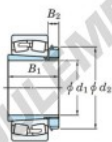

Roulement à rotules sur rouleaux 22318RZK-H2318X-JTEKT - 22318RZK-H2318X-JTEKT

<https://www.123roulement.be/roulement-palier/roulement-rouleaux/rotules/22318rzk-h2318x-jtekt>

Boundary dimensions

Bearing No.	Boundary dimensions (mm)			Basic load ratings (kN)		Limiting speeds (min ⁻¹)	
	d1	D	B	C _r	C _{0r}	Grease lub.	Oil lub.
22318RZK-H2318X	80	190	64	672	662	2600	2400

CARACTÉRISTIQUES PRODUIT

Marque	JTEKT
N° Ean13	3616060789723
Diam. intérieur	80 mm
Diam. extérieur	190 mm
Epaisseur	64 mm
Vitesse limite	2600 rpm
Charge dynamique	672 kN
Charge statique	662 kN
Conditionnement	1