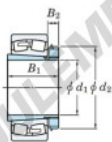

Roulement à rotules sur rouleaux 22313RZK-H2313X-JTEKT - 22313RZK-H2313X-JTEKT

<https://www.123roulement.be/roulement-palier/roulement-rouleaux/rotules/22313rzk-h2313x-jtekt>

Boundary dimensions

Bearing No.	Boundary dimensions (mm)				Basic load ratings (kN)		Limiting speeds (min ⁻¹)	
	d	D	B	r (mm)	C _r	C _{0r}	Grease lub.	Oil lub.
22313RZK-H2313X	60	140	48	2.1	382	360	3600	4700

CARACTÉRISTIQUES PRODUIT

Marque	JTEKT
N° Ean13	3616060789587
Diam. intérieur	60 mm
Diam. extérieur	140 mm
Epaisseur	48 mm
Vitesse limite	3600 rpm
Charge dynamique	382 kN
Charge statique	360 kN
Conditionnement	1