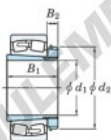

Roulement à rotules sur rouleaux 21213RZK-H313X-JTEKT - 21213RZK-H313X-JTEKT

<https://www.123roulement.be/roulement-palier/roulement-rouleaux/rotules/21213rzk-h313x-jtekt>

Boundary dimensions

Bearing No.	Boundary dimensions (mm)				Basic load ratings (kN)		Limiting speeds (min ⁻¹)	
	d ₁	D	B	r (mm)	C _r	C _{10r}	Grease lub.	Oil lub.
21213RZK-H313X	60	140	33	2.1	242	232	3600	4700

CARACTÉRISTIQUES PRODUIT

Marque	JTEKT
N° Ean13	3616060789570
Diam. intérieur	60 mm
Diam. extérieur	140 mm
Epaisseur	33 mm
Vitesse limite	3600 rpm
Charge dynamique	242 kN
Charge statique	232 kN
Conditionnement	1