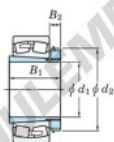

## Roulement à rotules sur rouleaux 22213RZK-H313X-JTEKT - 22213RZK-H313X-JTEKT

<https://www.123roulement.be/roulement-palier/roulement-rouleaux/rotules/22213rzk-h313x-jtekt>

Boundary dimensions

Bearing No.	Boundary dimensions (mm)				Basic load ratings (kN)		Limiting speeds (min <sup>-1</sup> )	
	d1	D	B	r (mm)	Cr	C0r	Grease lub.	Oil lub.
22213RZK-H313X	60	120	31	1.5	222	211	4000	5200

### CARACTÉRISTIQUES PRODUIT

Marque	JTEKT
N° Ean13	3616060789563
Diam. intérieur	60 mm
Diam. extérieur	120 mm
Epaisseur	31 mm
Vitesse limite	4000 rpm
Charge dynamique	222 kN
Charge statique	211 kN
Conditionnement	1